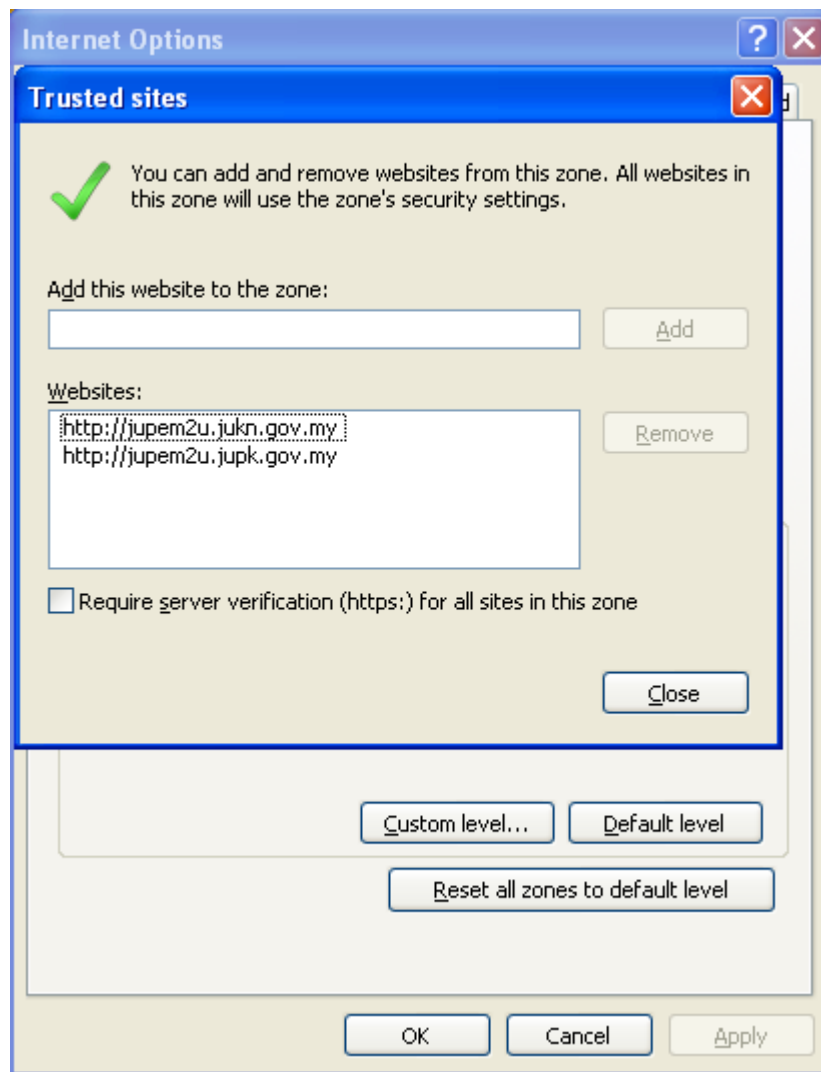

CARA MEMAPARKAN PELAN AKUI DARI JUPEM2U

Gambarajah 1 : Layari web Jupem2u kemudian masukkan kata laluan

Gambarajah 2 : Tunggu loading 100 %

Gambarajah 3 : Plan Akui dipaparkan, kemudian klik pada *icon*

Gambarajah 4 : Klik Security > Trusted Sites

Gambarajah 5 : Klik Add (http:// yang berkaitan)

Gambarajah 6 : Klik kanan dan Refresh

Gambarajah 7: Pelan Akui di paparkan

Disediakan Oleh : Nasarularifin bin Kamarudin

Penolong Ketua Program Ukur (Geodetik)