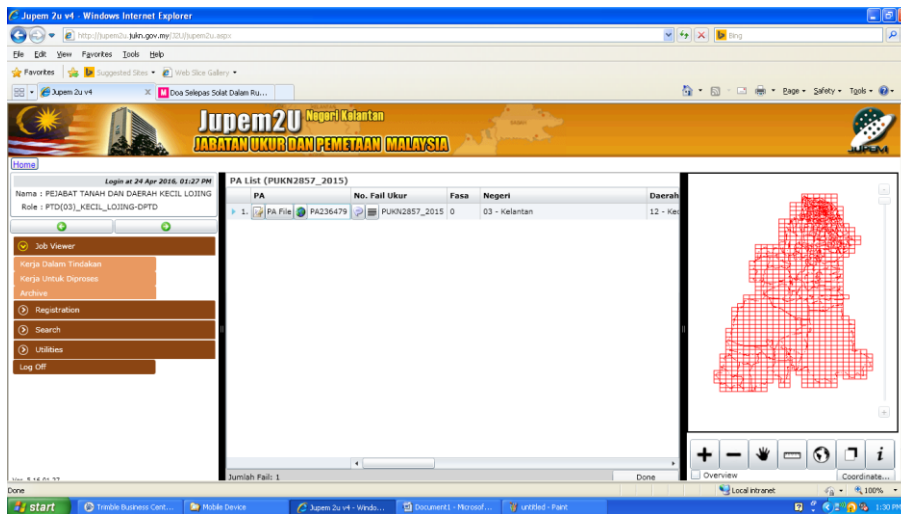

CARA MEMAPARKAN PELAN AKUI DARI JUPEM2U

Gambarajah 1 : Layari web Jupem2u kemudian masukkan kata laluan

Gambarajah 2 : Tunggu loading 100 %

Gambarajah 3 : Plan Akui dipaparkan, kemudian klik pada *icon*

Gambarajah 4 : Klik Security > Trusted Sites

Gambarajah 5 : Klik Add (http:// yang berkaitan)

Gambarajah 6 : Klik kanan dan Refresh

Gambarajah 7: Pelan Akui di paparkan

Disediakan Oleh : Nasarularifin bin Kamarudin

Penolong Ketua Program Ukur (Geodetik)