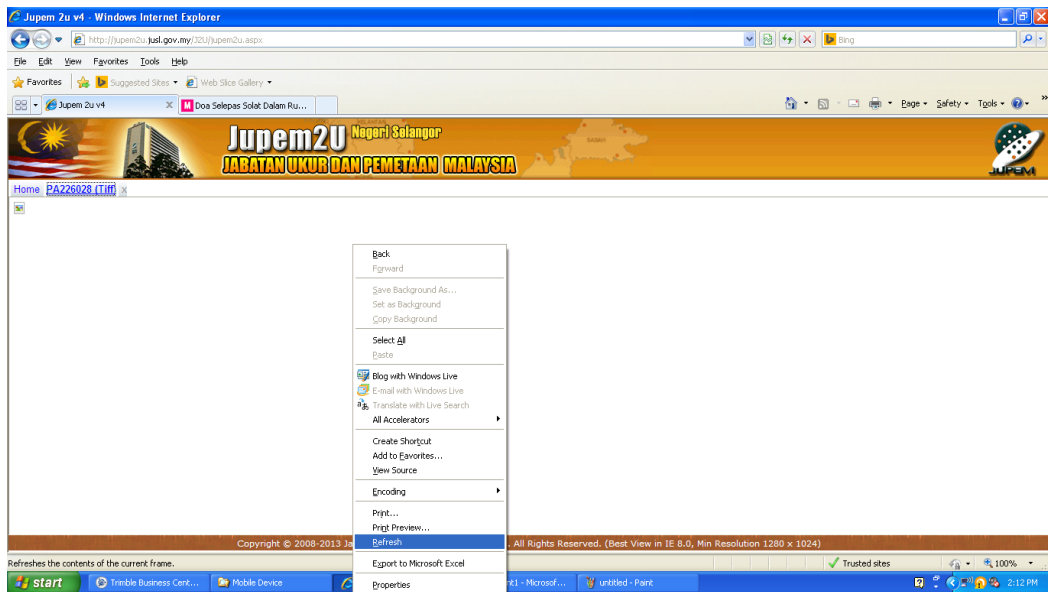

Gambarajah 6 : Klik kanan dan Refresh