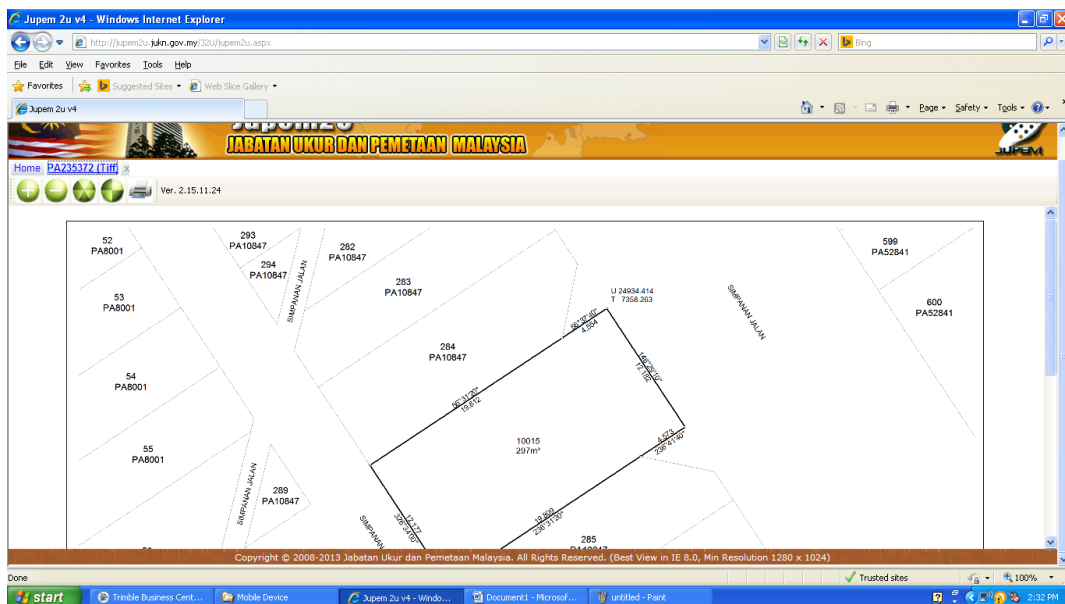

CARA MEMAPARKAN PELAN AKUI DARI JUPEM2U

Gambarajah 1 : Layari web Jupem2u kemudian masukkan kata laluan

Gambarajah 2 : Tunggu loading 100 %

Gambarajah 3 : Plan Akui dipaparkan, kemudian klik pada *icon*

Gambarajah 4 : Klik Security > Trusted Sites

Gambarajah 5 : Klik Add (http:// yang berkaitan)

Gambarajah 6 : Klik kanan dan Refresh

Gambarajah 7: Pelan Akui di paparkan

Disediakan Oleh : Nasarularifin bin Kamarudin

Penolong Ketua Program Ukur (Geodetik)