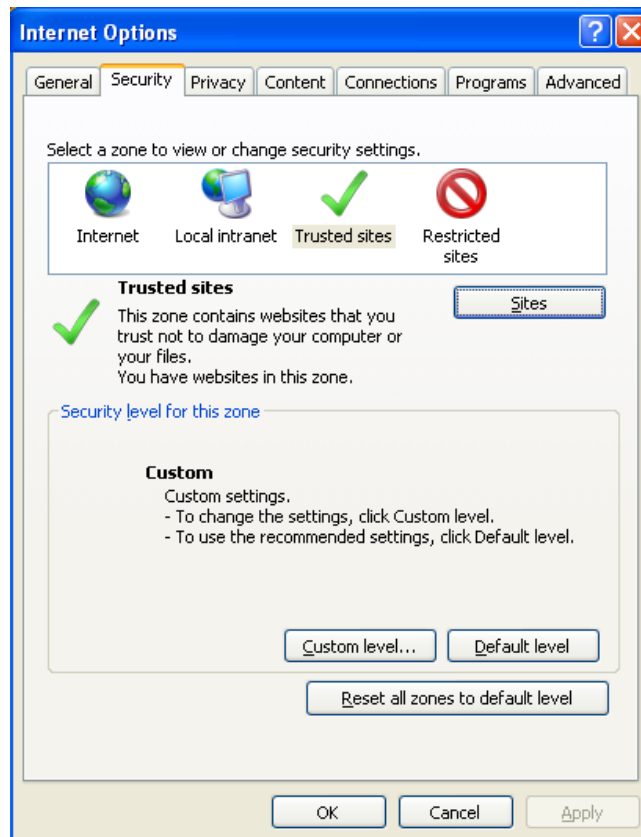

CARA MEMAPARKAN PELAN AKUI DARI JUPEM2U

Gambarajah 1 : Layari web Jupem2u kemudian masukkan kata laluan

Gambarajah 2 : Tunggu loading 100 %

Gambarajah 3 : Plan Akui dipaparkan, kemudian klik pada *icon*

Gambarajah 4 : Klik Security > Trusted Sites

Gambarajah 5 : Klik Add (http:// yang berkaitan)

Gambarajah 6 : Klik kanan dan Refresh

Gambarajah 7: Pelan Akui di paparkan

Disediakan Oleh : Nasarularifin bin Kamarudin

Penolong Ketua Program Ukur (Geodetik)