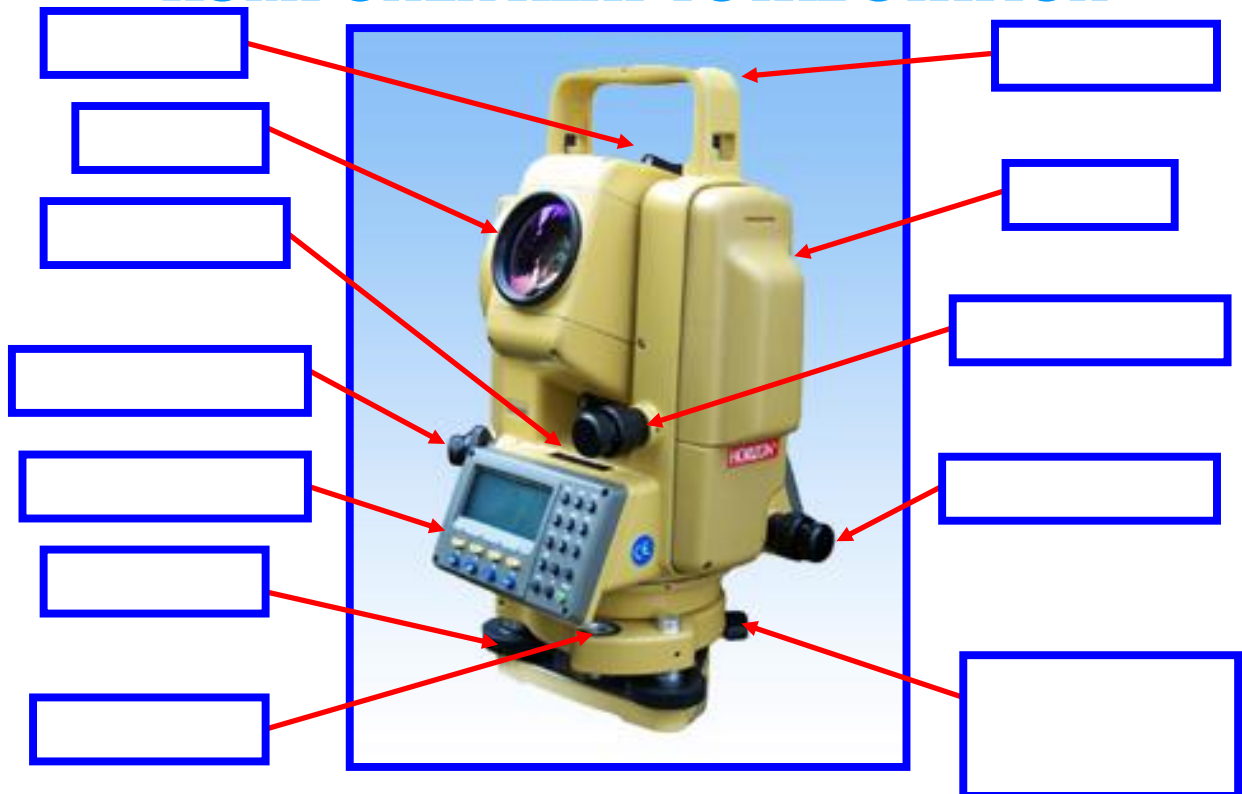

KOMPONEN ALAT TOTAL STATION

Kunci Pelaras Tegak, Optical Plumet, Teleskop, Pengunci antara total station & tribach , Sight Gun, Gelembung Halus, Skrin Paparan, Skru Pelaras, Gelembong bulat, Pemegang, Bateri, kunci Pelaras Mendatar