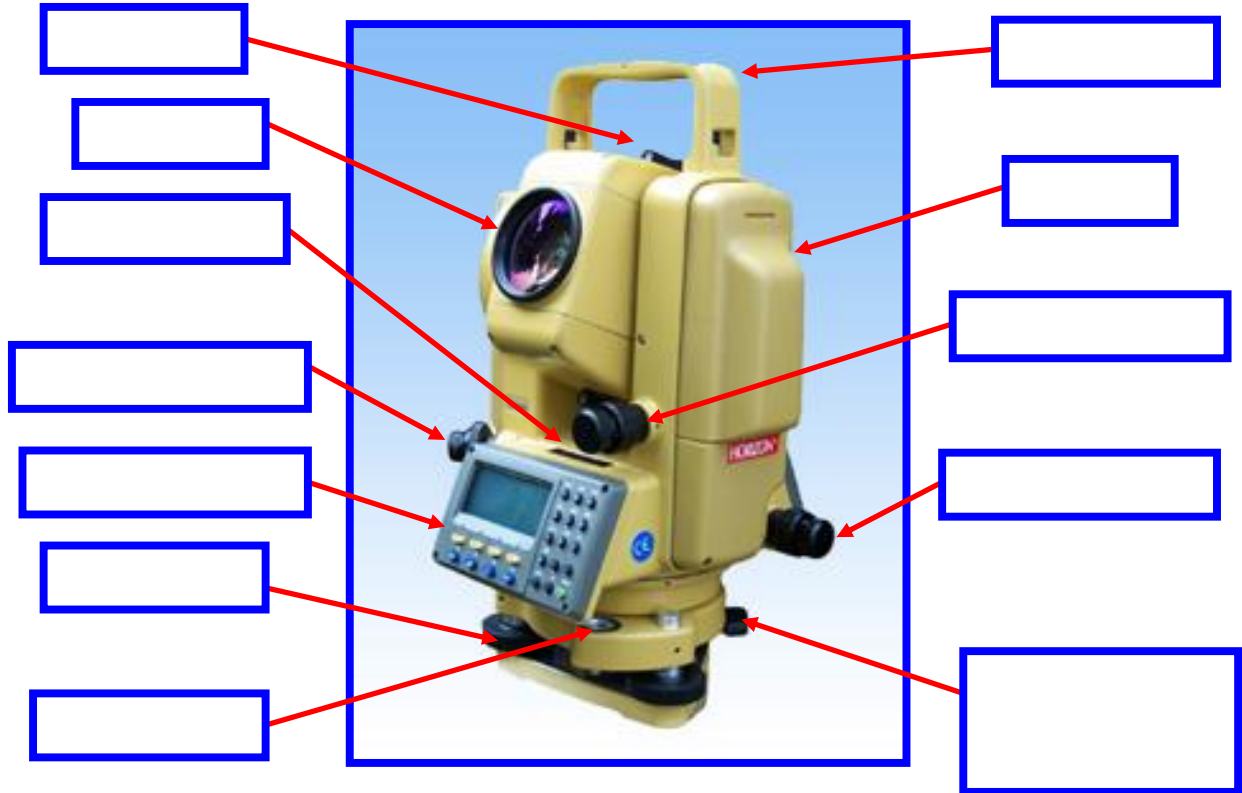

KOMPONEN ALAT TOTAL STATION

Kunci Pelaras Tegak, Optical Plumet, Teleskop, Pengunci antara total station & tribach , Sight Gun, Gelembung Halus, Skrin Paparan, Skru Pelaras, Gelembong bulat, Pemegang, Bateri, kunci Pelaras Mendatar